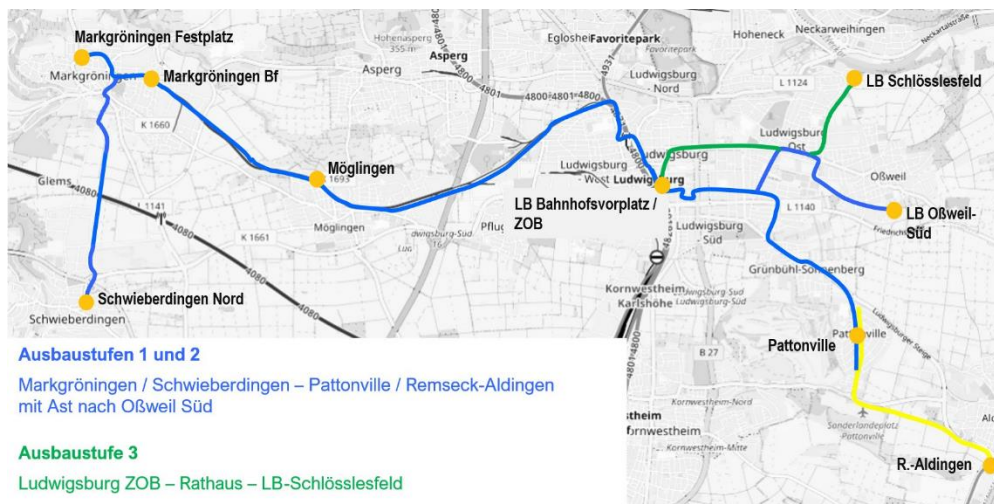

Von dort aus startet die Begehung und endet am Bahnhof in Möglingen. Der Weg führt vom Parkplatz Sonnenbrunnenhalle durch die Unterführung aufwärts in den Haldenweg bis zur Unterführung Wiesenweg/Haldenweg.

Für die Veranstaltung sind ca. 2 Stunden angesetzt. Unterwegs besteht ausreichend Zeit für Ihre Fragen.

Das LUCIE-Team, Bürgermeisterin Rebecca Schwaderer sowie die Gemeindeverwaltung werden Ihnen das Projekt entlang der Markgröninger Bahn näherbringen. Wir möchten Sie dazu ermutigen, sich während der Trassenbegehung aktiv einzubringen und somit zu einem lebendigen Austausch beizutragen.

Auf eine schöne gemeinsame Veranstaltung mit Ihnen freut sich der Zweckverband und die Gemeinde Möglingen.

Mit freundlichen Grüßen

Rebecca Schwaderer
Bürgermeisterin

Frank von Meißner
Geschäftsführer

P.S.: Weitere Informationen zum Projekt, zur Technik und zu weiteren Veranstaltungen finden Sie auf unserer neuen Projektwebseite www.lucie-stadtbahn.de, welche laufend fortentwickelt wird und seit Kurzem in völlig neuer Aufmachung bereitsteht.

Sie erreichen uns am:
Bahnhof Ludwigsburg
(Westausgang)

Bankverbindung:
Kreissparkasse Ludwigsburg (BIC-Code: SOLADES1LBG)
IBAN: DE29 6045 0050 0030 2140 55

Umsatzsteuer-Identifikations-Nr.
DE 345886244